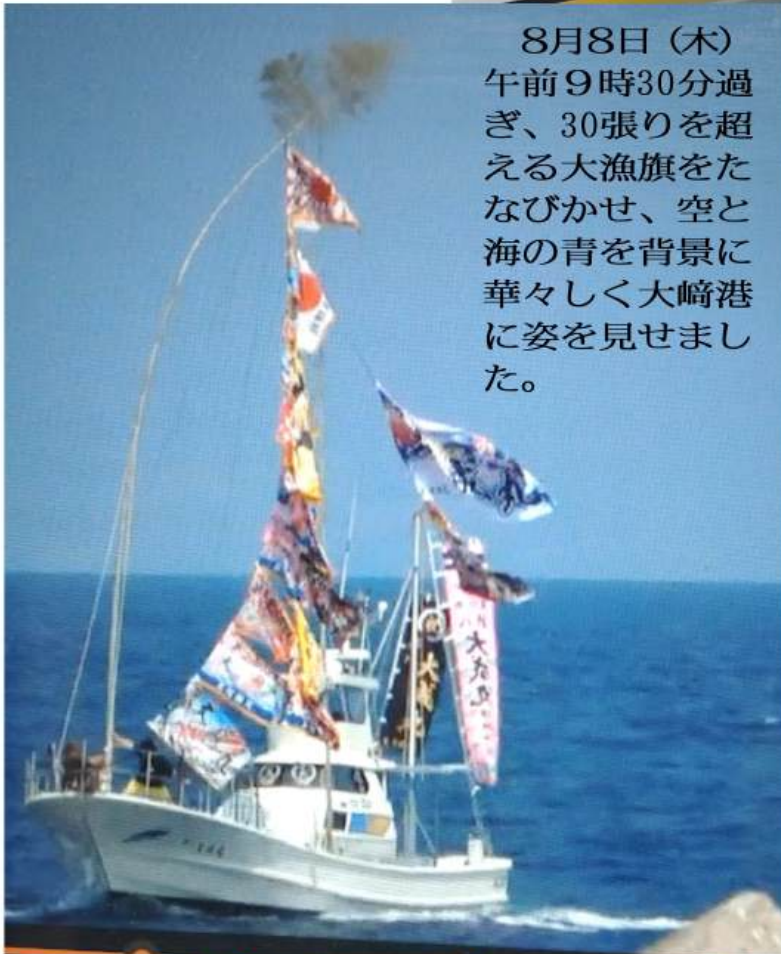

第八大成丸出航
平原大成さん
（大崎）

上西だより

～上西校区集落支援員だより～

西之表市地域支援課
上西集落支援員
馬場 信一 編集
連絡先090-9579-3953
上西校区長責任発行

大崎から新しい船『第八大成丸』の出航です。

今回の取材は、この船長である平原大成さんです。漁師らしく、日に焼けた素肌に、将来への希望が輝いています。

8月8日（木）
午前9時30分過ぎ、30張りを超える大漁旗をたなびかせ、空と海の青を背景に華々しく大崎港に姿を見せました。

船祝いで贈られた大漁旗の数は大成さんの友人の多さ、人となりを示しているといえます。

花里崎・大崎での船祝いはお父さんの月人さんの龍神丸以来で34年ぶりなのだそうです。

↑ 地元の方や児童クラブの子どもたちみんなが餅まきでにぎわう。

あとがき

大成さんは「この船はトカラまで行くんです。でも自分にとってこれは第一段階でしか過ぎないんです。」に続けて「次はもっと大きな船を購入する予定です。」と夢は広がります。（船祝いの様子はデジタル保存しました。）