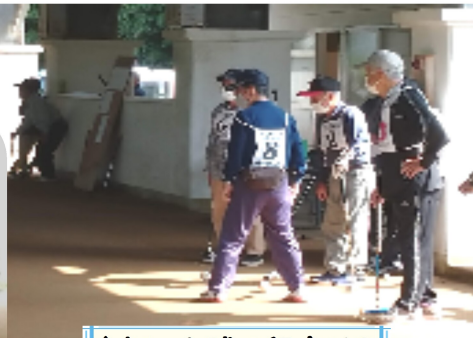

# 上西だより

～上西校区集落支援員だより～

西之表市地域支援課  
上西集落支援員  
馬場 信一 編集  
連絡先090-9579-3953  
上西校区長責任発行

3年ぶりの校区スポーツ大会が5月21日（日）、あっぱ～らんど屋根付き競技場で18チーム100名を超える参加でにぎわいました。試合が盛り上がると、競技場内に歓声が響きわたりました。

↑試合の合間のおしゃべりも楽しい。これも交流のひとつ。

↑初心者が多い先生チーム。2勝1分け1敗はみごと。

↑見学の方々も真剣です。

↑打った球の行方は？

↑初心者優しく教える池之久保のOさん。

「ゲートのあてー（後に）、公民館で反省会したや」という話を聞きました。「やっぱい飲ん方をせんば、いけんろ」と大花里は、参加された人が女性も教員住宅の先生方も合わせて11名。途中「七時には締めようか」と宣言はしたものの、その後も全員が楽しく語りあったそうです。大会が実施されたことで、地域内で「反省会」という交流ができました。「久しぶりい、公民館を使うたや」の言葉から、大花里の公民館活動はさらに弾みがつきそうです。